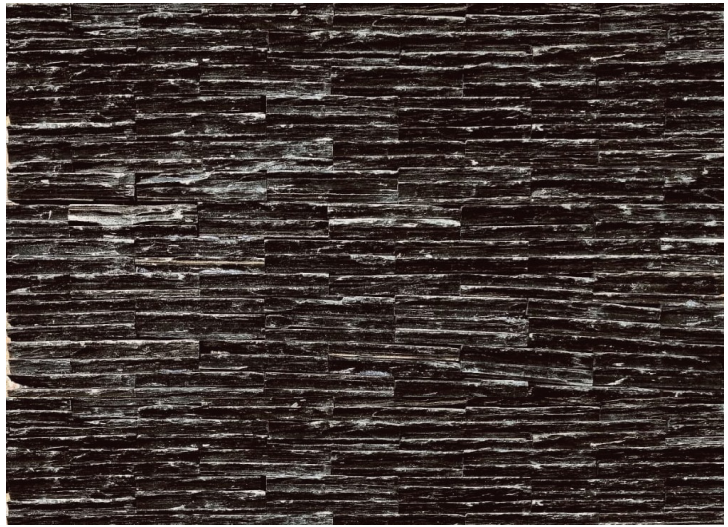

**Model:- Mint Rockface**

**Model:- Rainbow Chamfering**

**Model:- Teak Taper**

**Model:- Teak 1/2" Bamboo Pattern**

**Model:- Teak 1" Bamboo Pattern**

**Model:-Teak & Black Mix Pattern**

**Model:- Khag Panel**