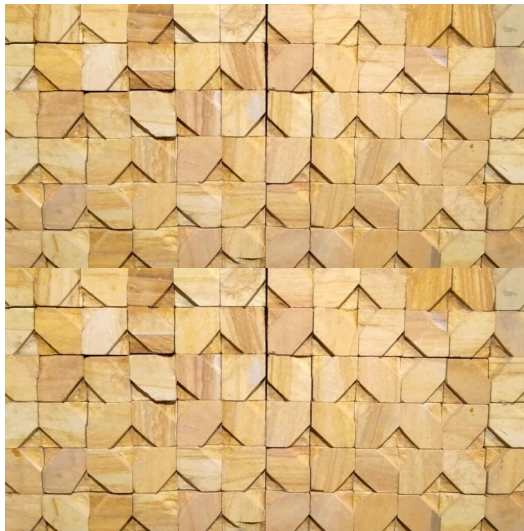

**Model:- Teak + Mint Groove + Sandblast**

**Model:- Teak Half Round Big Pattern**

**Model:- Teak Half Molding**

**Model:- Brown Rain Forest Box**

**Model:- Teak X 3D Pattern**

**Model:- Mint & Kota Mix**

**Model:- Rainbow Sandblast Roman Pattern**