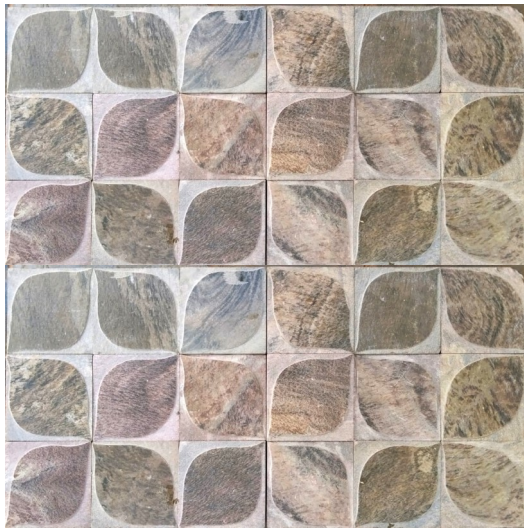

**Model:- Sagar Black Butching**

**Model:- Star Galaxy 1"**

**Model:- Kund Multi**

**Model:- Teak Butching**

**Model:- D Green**

**Model:- Kund & Mint Mix**

**Model:- Bidasar Brown Forest**

**Model:- Silver Grey & S.White**

**Model:- Lime Yellow & Black**

**Model:- Rainbow Sandblast**

**Model:- Teak + Mint Mix Rock Face 1”**

**Model:- Teak Groove 3” Random Mosaic**

**Model:- Rainforest 12” X12 Flower Pattern**

**Model:- Mint Natural CNC**

**Model:- Teak + Mint Groove + Sandblast**

**Model:- Teak Half Round Big Pattern**

**Model:- Teak Half Molding**

**Model:- Brown Rain Forest Box**

**Model:- Teak X 3D Pattern**

**Model:- Mint & Kota Mix**

**Model:- Rainbow Sandblast Roman Pattern**