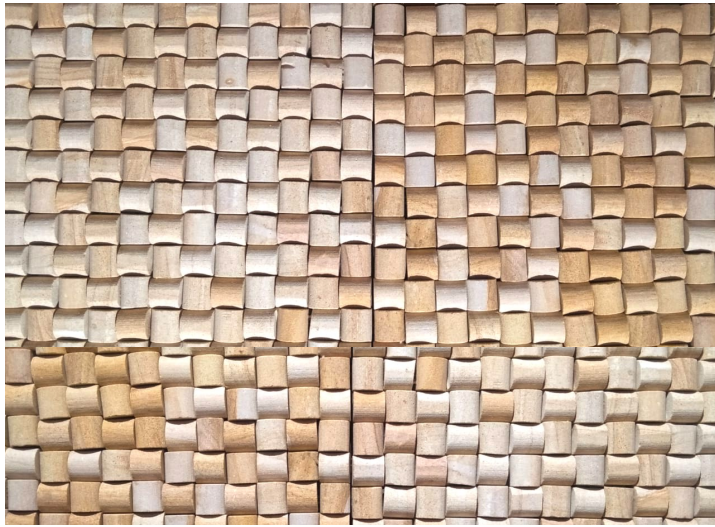

**Model:- Lime Yellow & Black**

**Model:- Rainbow Sandblast**

**Model:- Teak + Mint Mix Rock Face 1”**

**Model:- Teak Groove 3” Random Mosaic**

**Model:- Rainforest 12” X12 Flower Pattern**

**Model:- Mint Natural CNC**

**Model:- Teak + Mint Groove + Sandblast**

**Model:- Teak Half Round Big Pattern**

**Model:- Teak Half Molding**

**Model:- Brown Rain Forest Box**

**Model:- Teak X 3D Pattern**

**Model:- Mint & Kota Mix**

**Model:- Rainbow Sandblast Roman Pattern**