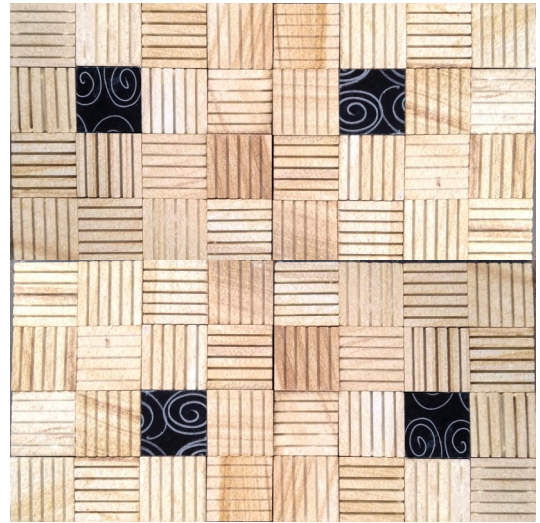

Model:- Teak Groove 3” Random Mosaic