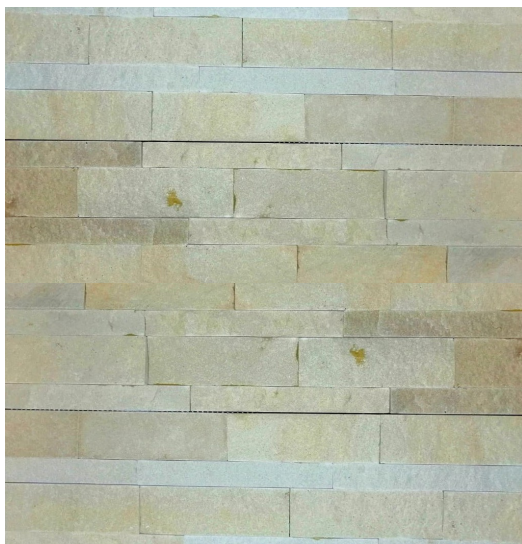

Model:- Mint Sandblast With Metal

Model:- Mint Natural