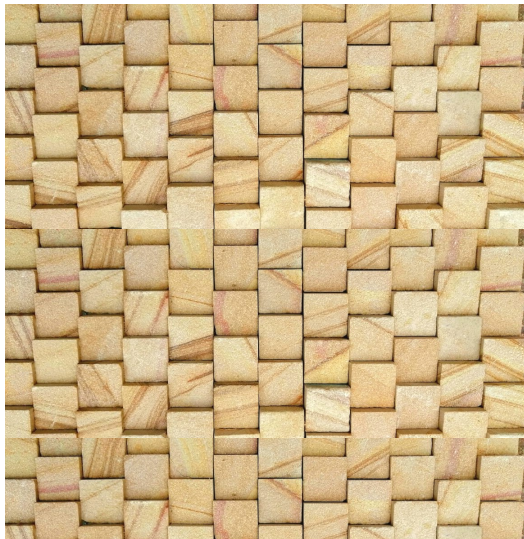

**Model:- Mint Rockface**

**Model:- Rainbow Chamfering**

**Model:- Teak Taper**

**Model:- Teak 1/2" Bamboo Pattern**

**Model:- Teak 1" Bamboo Pattern**

**Model:-Teak & Black Mix Pattern**

**Model:- Khag Panel**